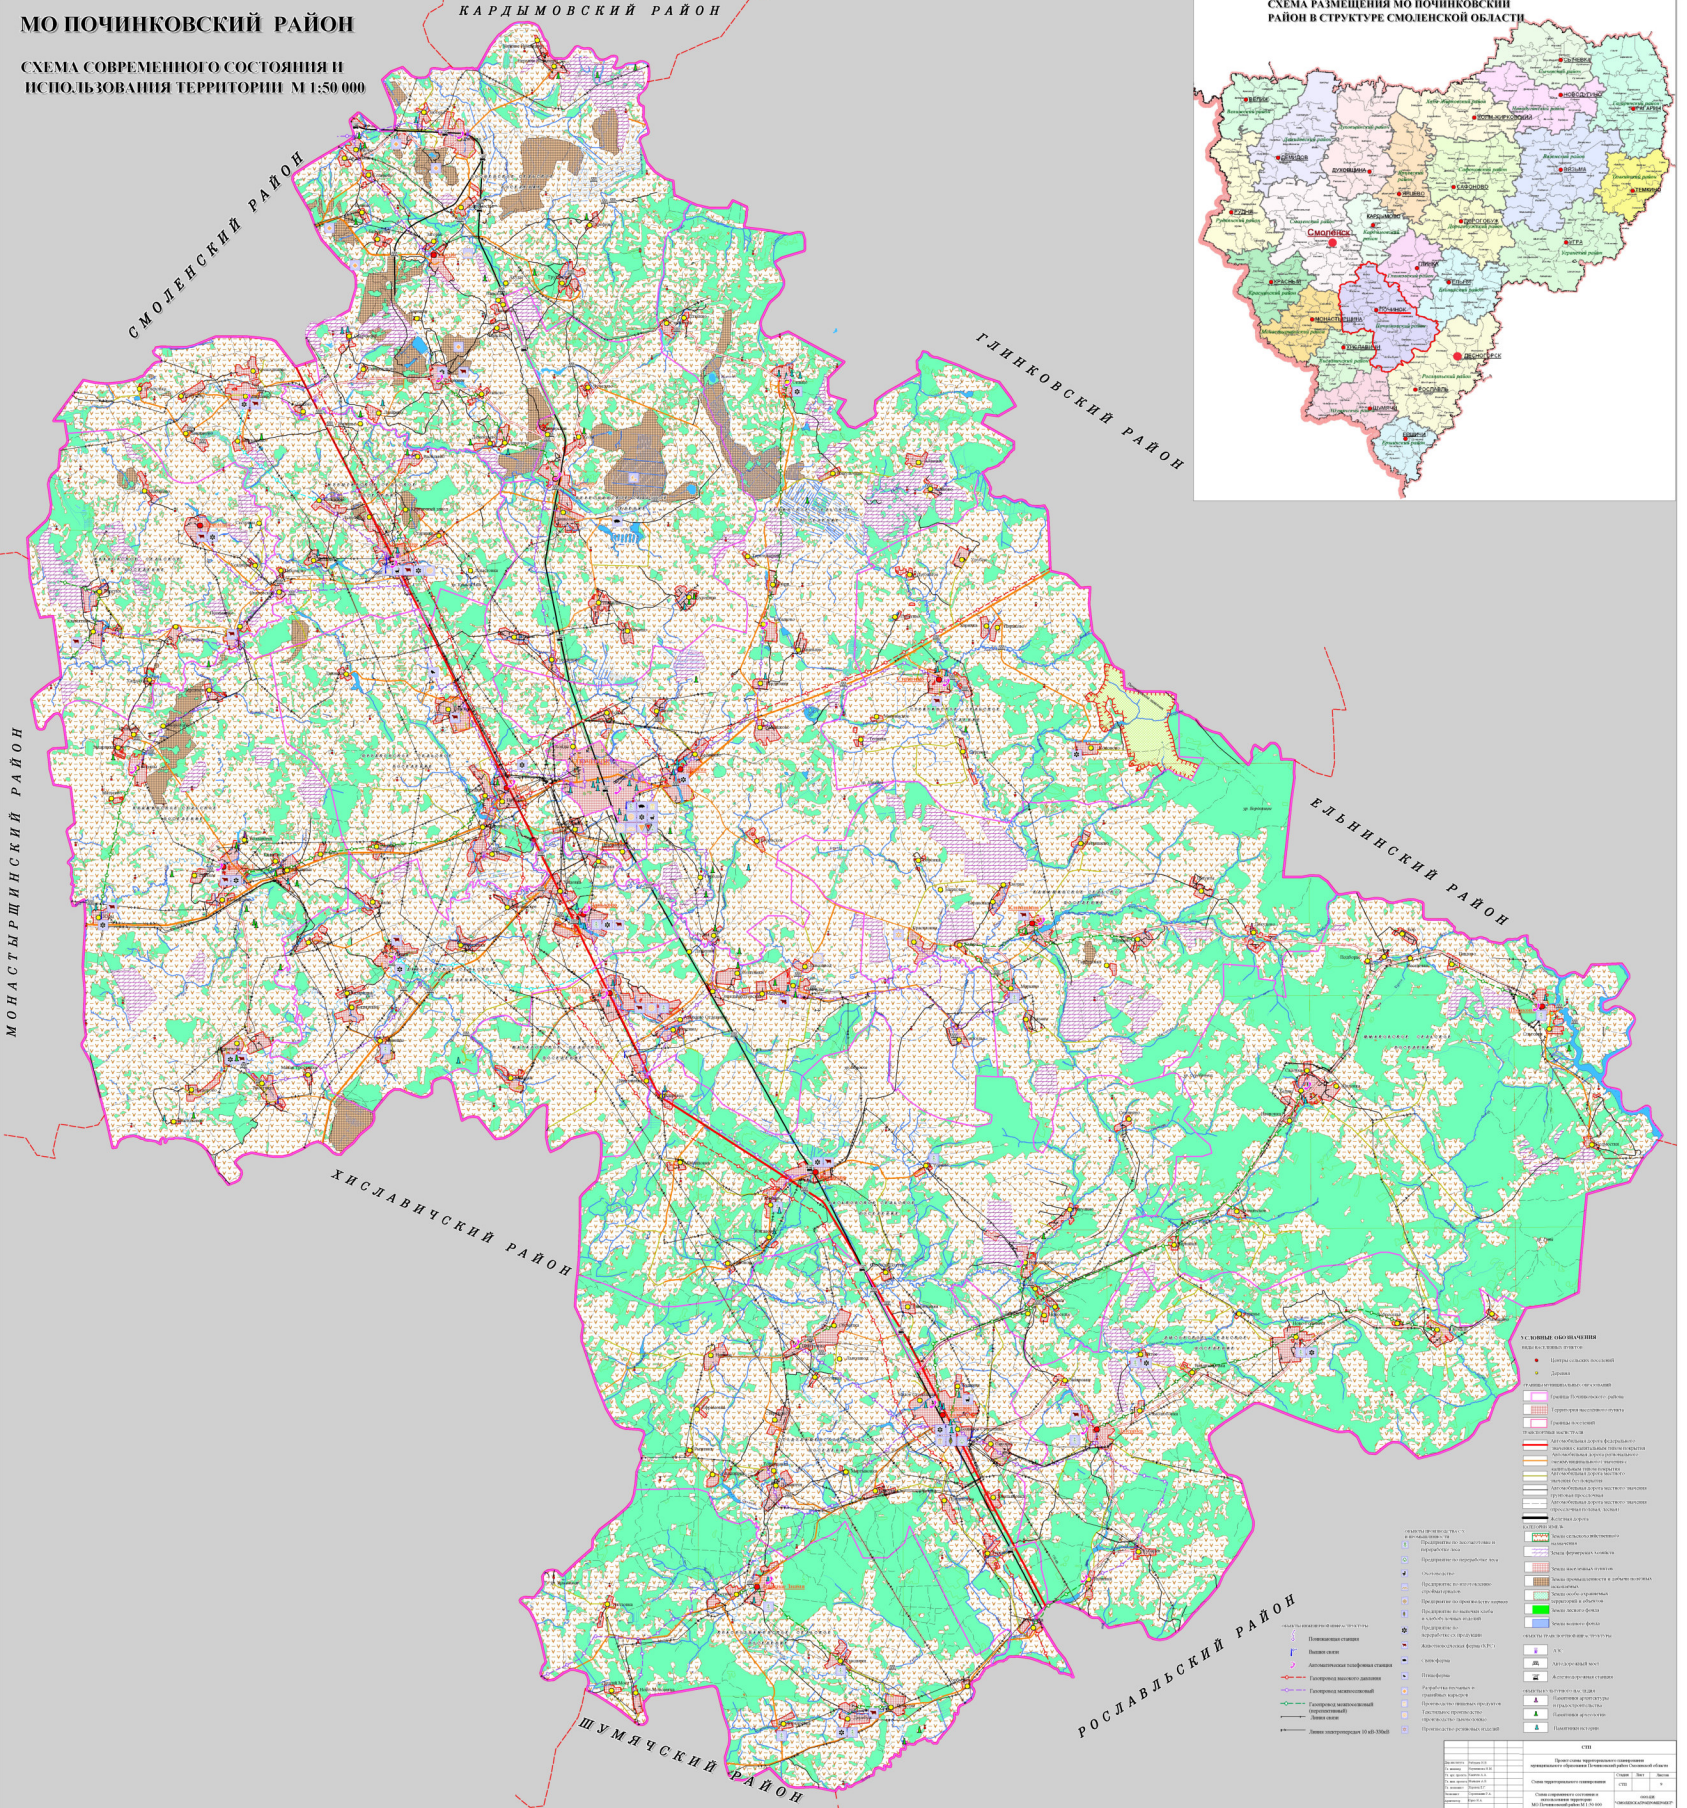

МОНАСТЫРЩИНСКИЙ РАЙОН

СМОЛЕНСКИЙ РАЙОН

ГЛИЧКОВСКИЙ РАЙОН

ЕЛЬНИНСКИЙ РАЙОН

ХИСЛАВИЧСКИЙ РАЙОН

РОСЛАВЛЬСКИЙ РАЙОН

ШУМЯЧСКИЙ РАЙОН