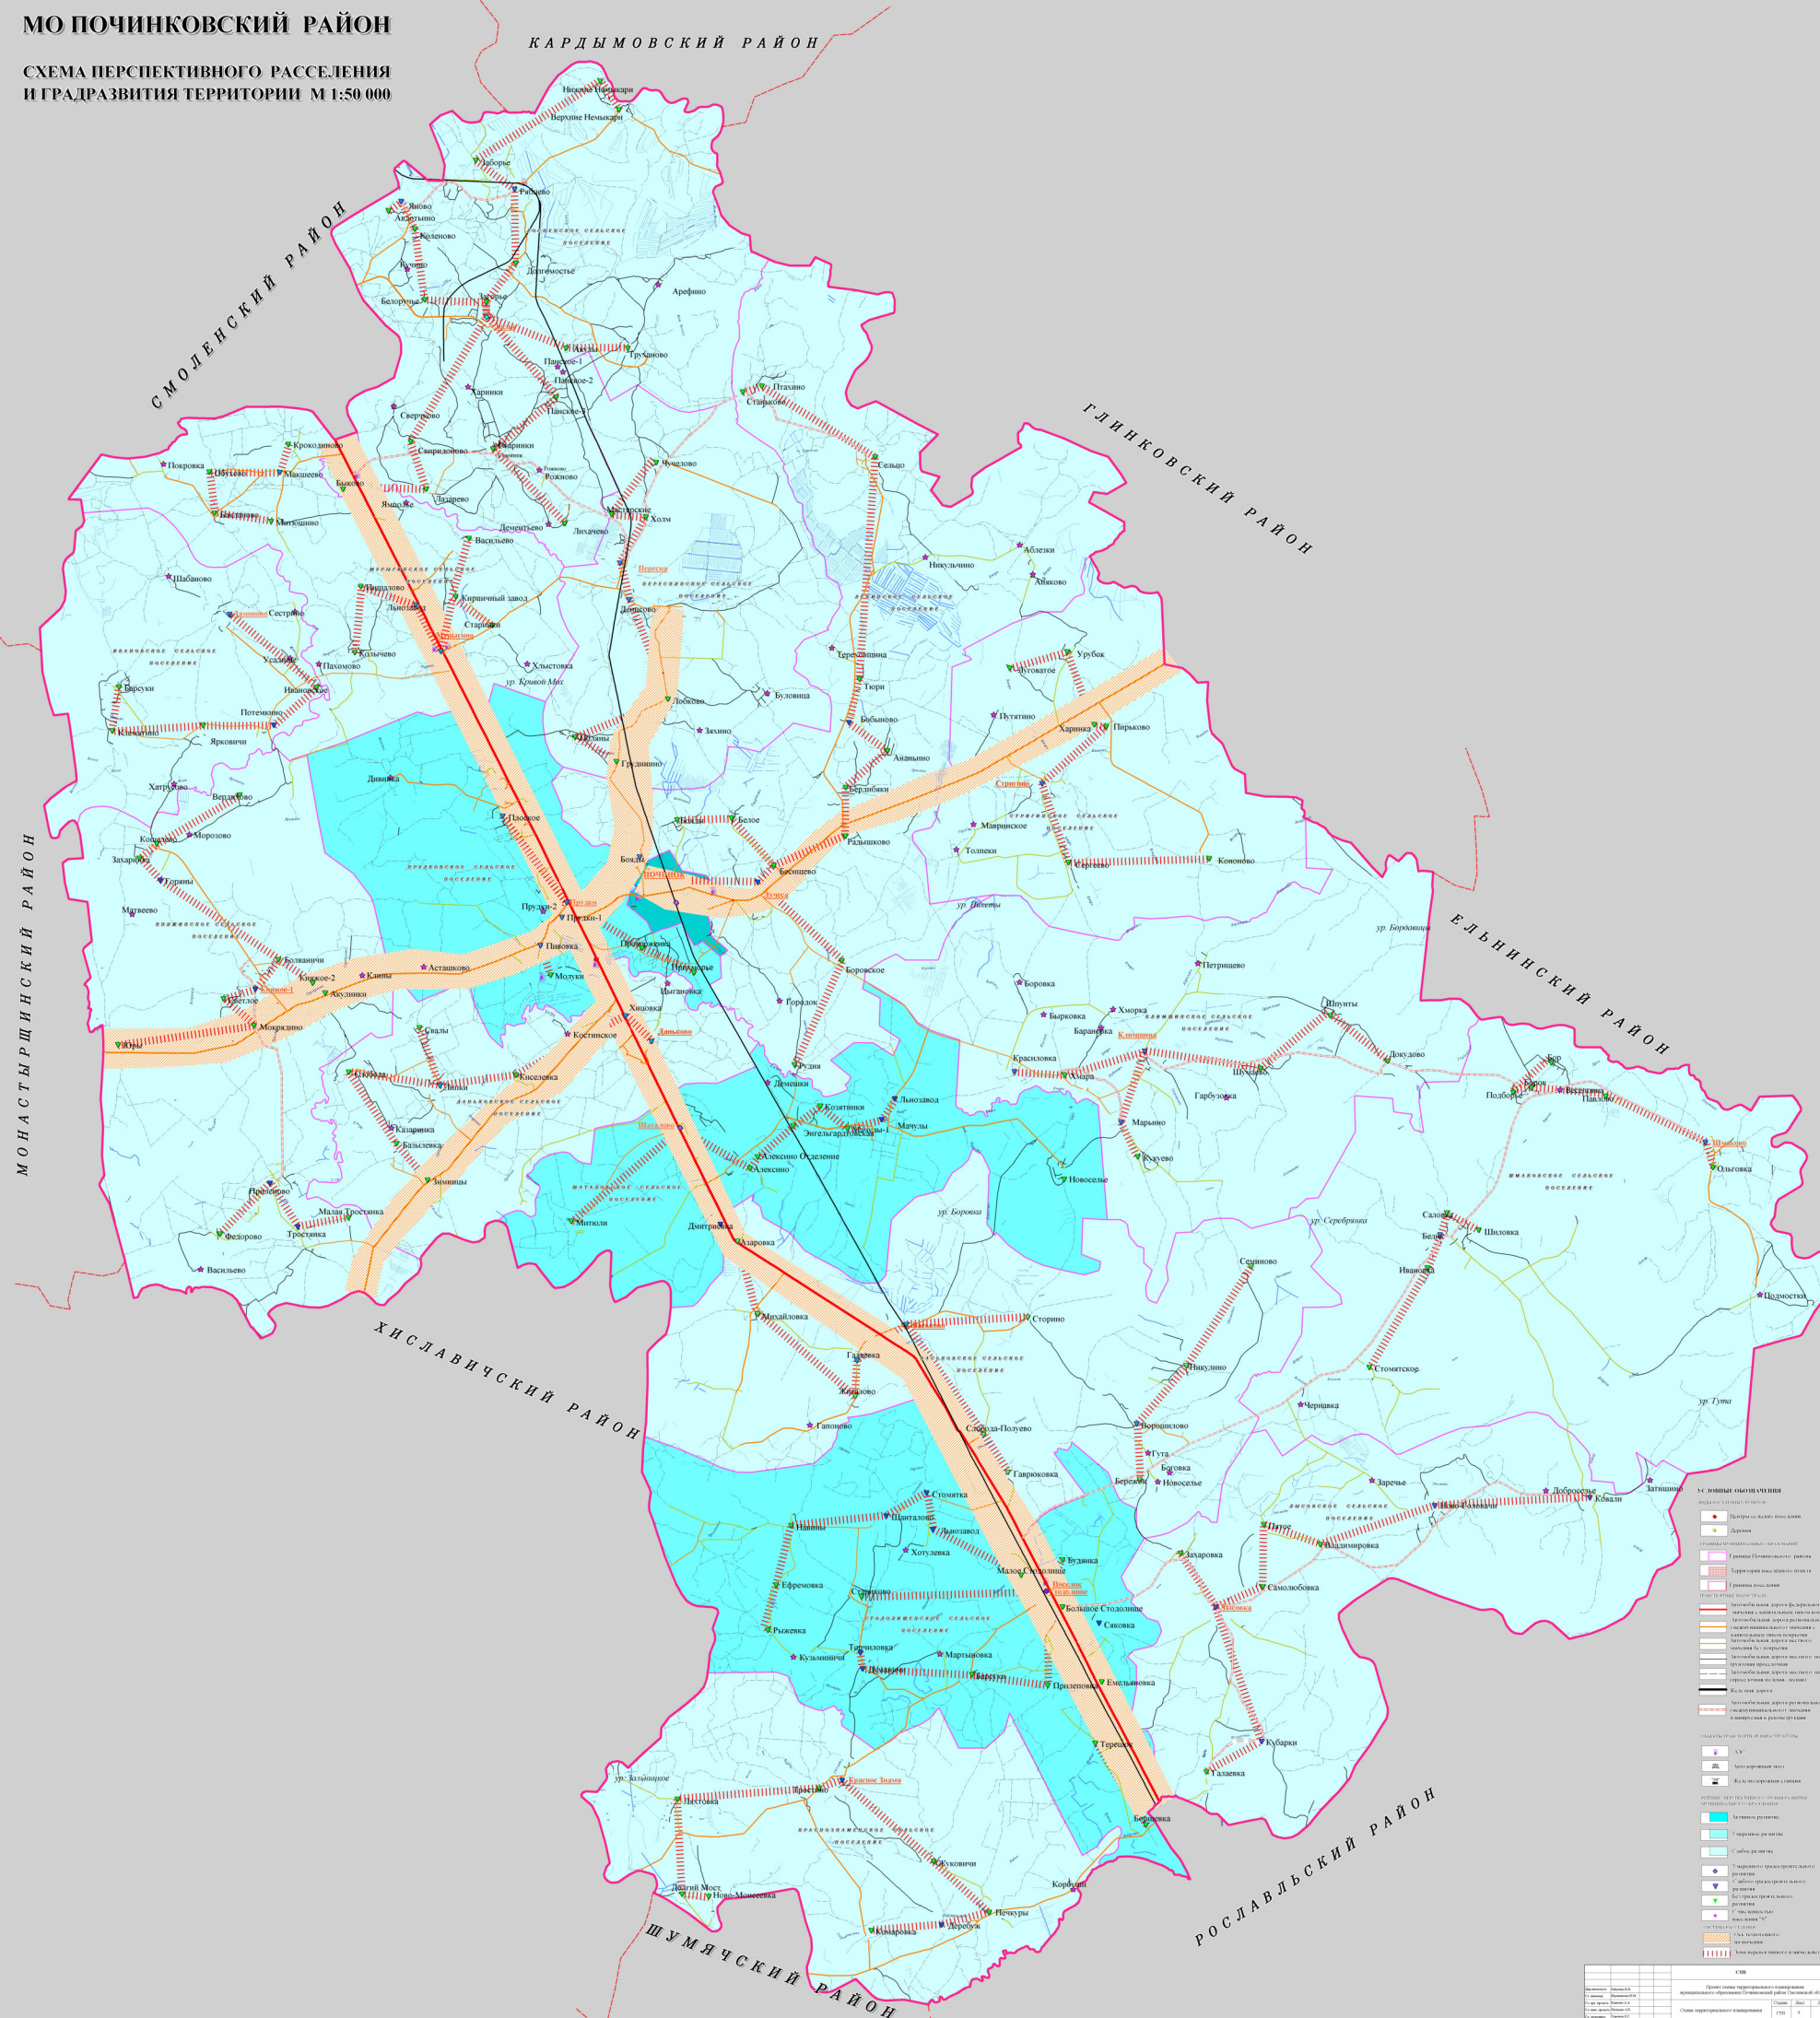

МО ПОЧИНКОВСКИЙ РАЙОН

СХЕМА ПЕРСПЕКТИВНОГО РАССЕЛЕНИЯ
И ГРАДРАЗВИТИЯ ТЕРРИТОРИИ М 1:50 000

1. **Условные обозначения населенных пунктов**
2. Пгт (населенный пункт)
   - Д (пос. д.)
   - К (пос. к.)
   - П (пос. п.)
   - Р (пос. р.)
   - А (пос. а.)
   - И (пос. и.)
   - П (пос. п.)
   - К (пос. к.)
   - П (пос. п.)
   - Р (пос. р.)
   - А (пос. а.)
   - И (пос. и.)
3. **Сеть дорог**
4. Автомобильная дорога
   - Дорога местного значения
   - Дорога местного значения
   - Дорога местного значения
   - Дорога местного значения
   - Дорога местного значения
5. **Условные обозначения объектов**
6. Условно-заповедный район
   - Условно-заповедный район
   - Условно-заповедный район
   - Условно-заповедный район
   - Условно-заповедный район
   - Условно-заповедный район
   - Условно-заповедный район